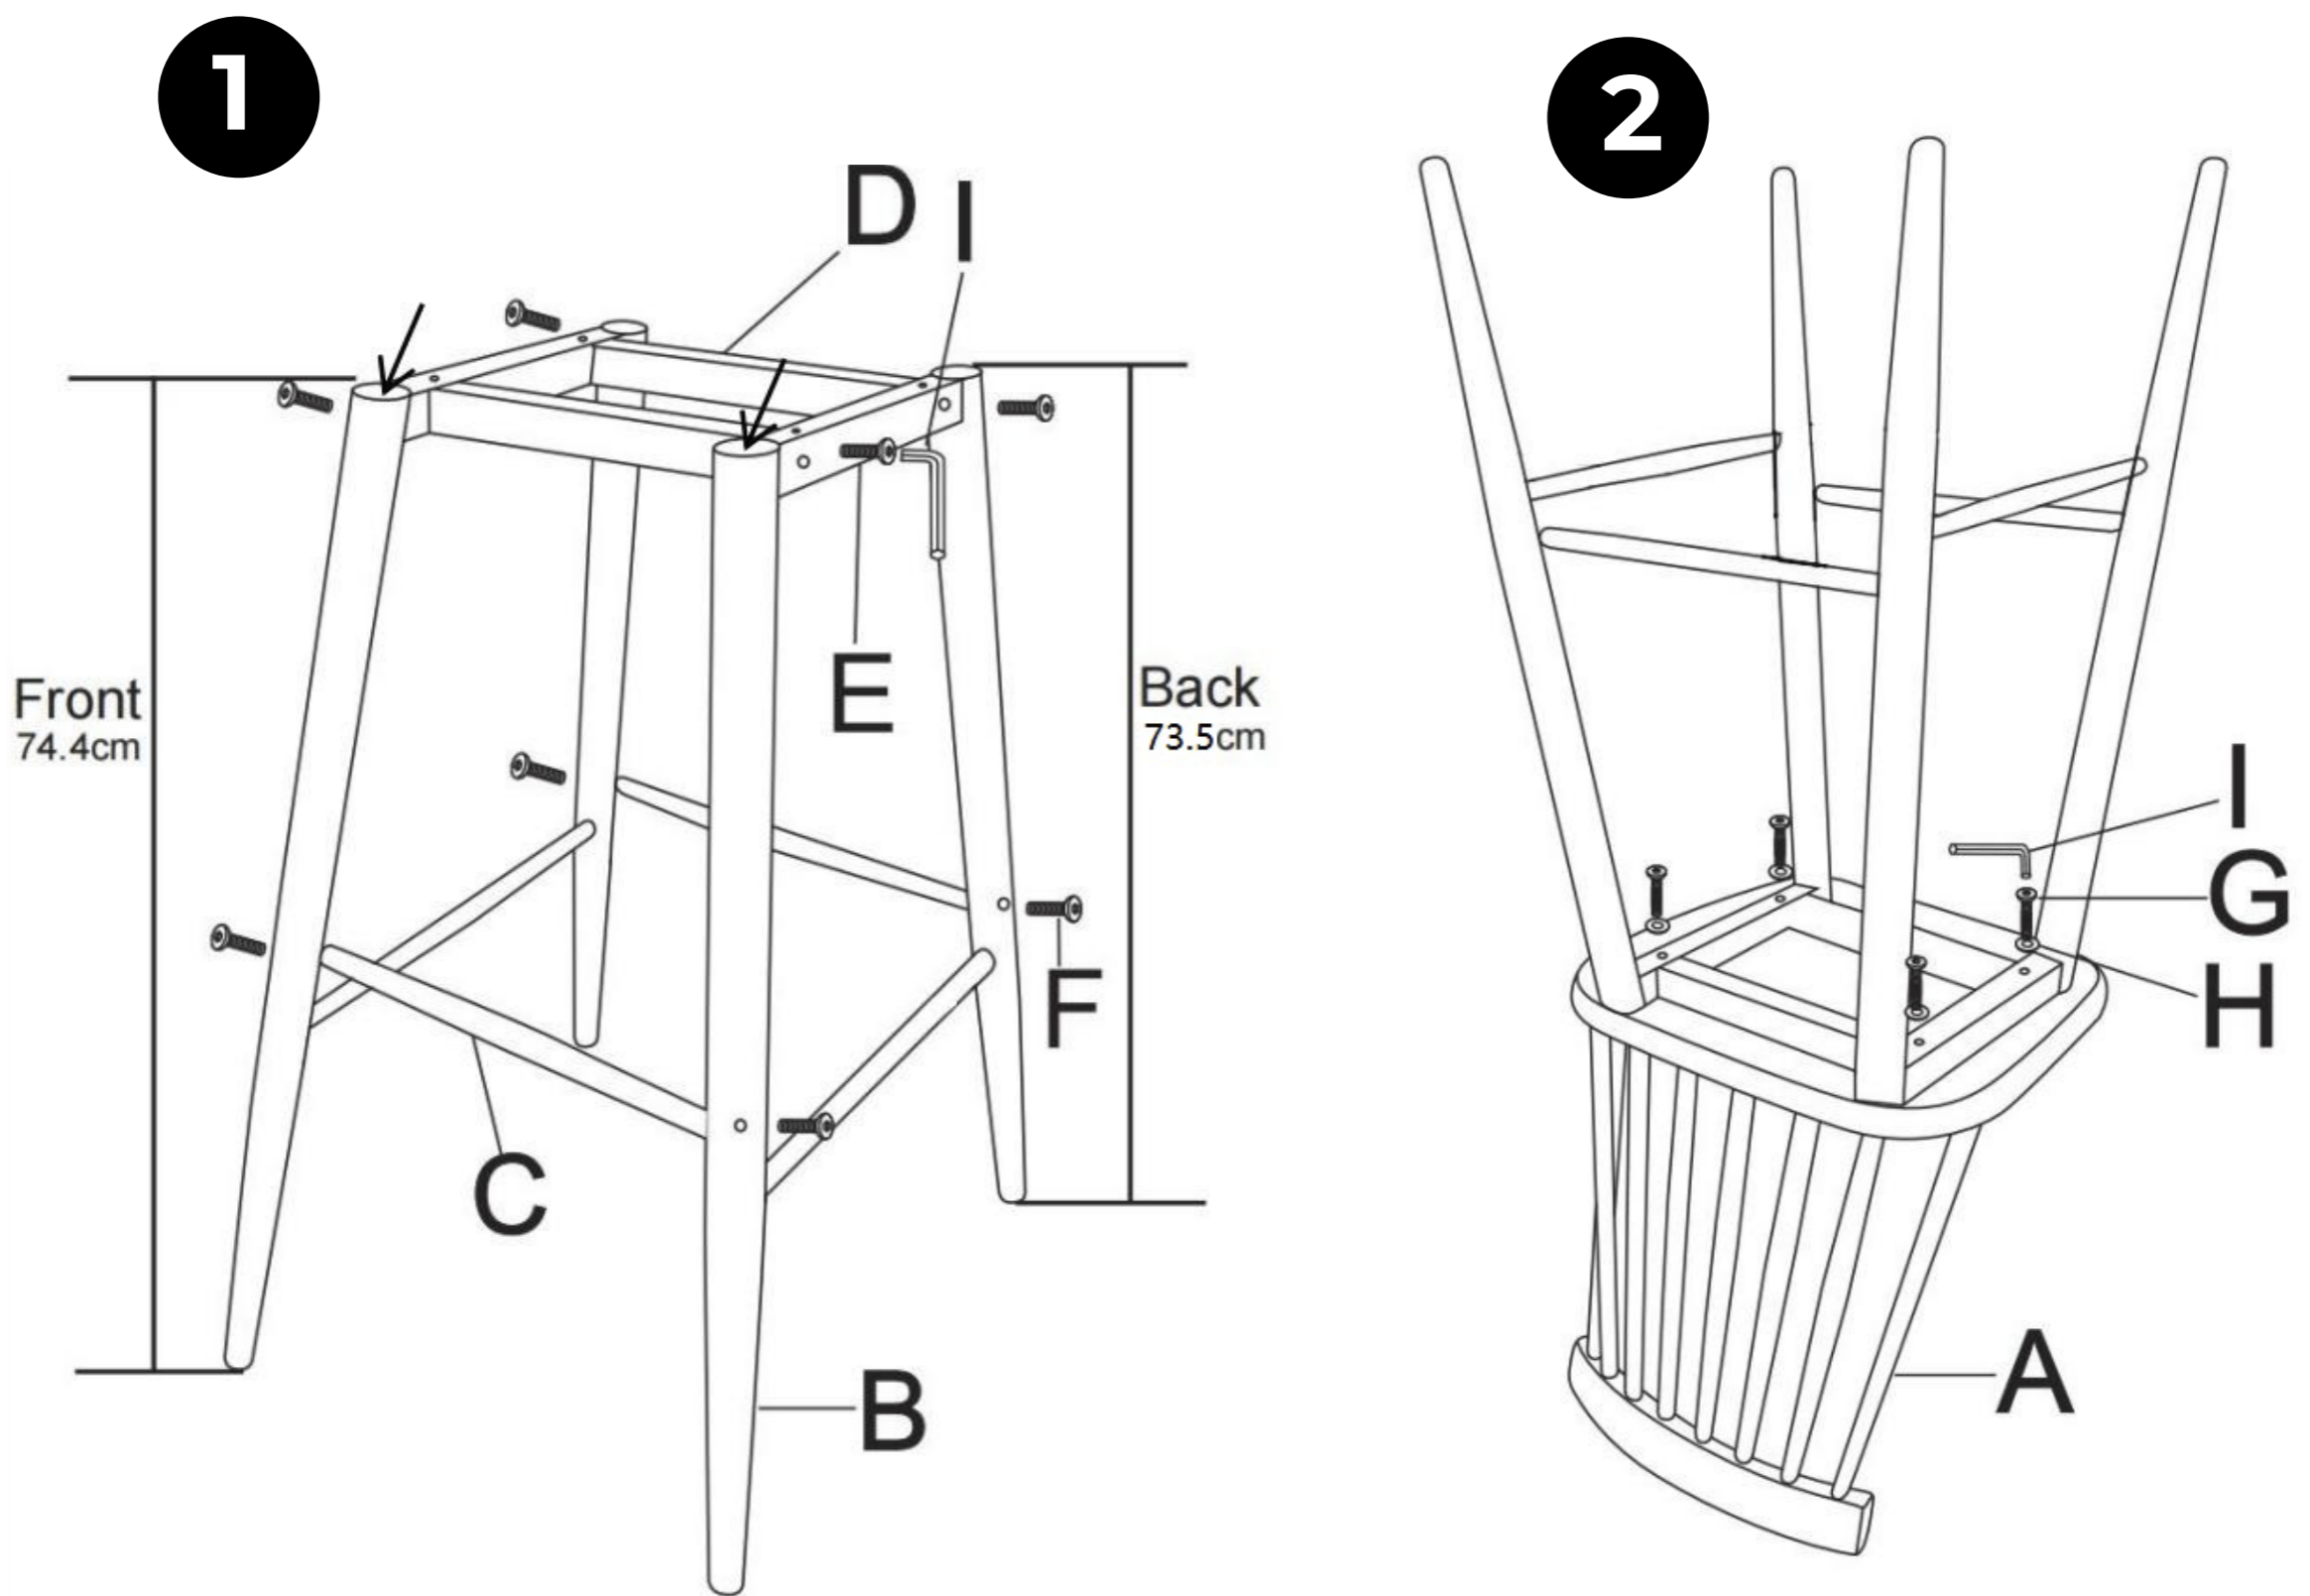

INSTRUCCIONES

Taburete Antas

www.soloproductos.com

Ctra. de Córdoba, km. 432 Pol. Ind. La Vega, Naves 1, 18230 Atarfe (Granada)

Taburete Antas

Ax1PC	Bx2PCS
Cx2PCS	Dx2PCS
Ex4PCS 6x45mm	Fx4PCS 6x14mm
Gx4PCS 6x25mm	Hx4PCS Dx16mm
Ix1PC	